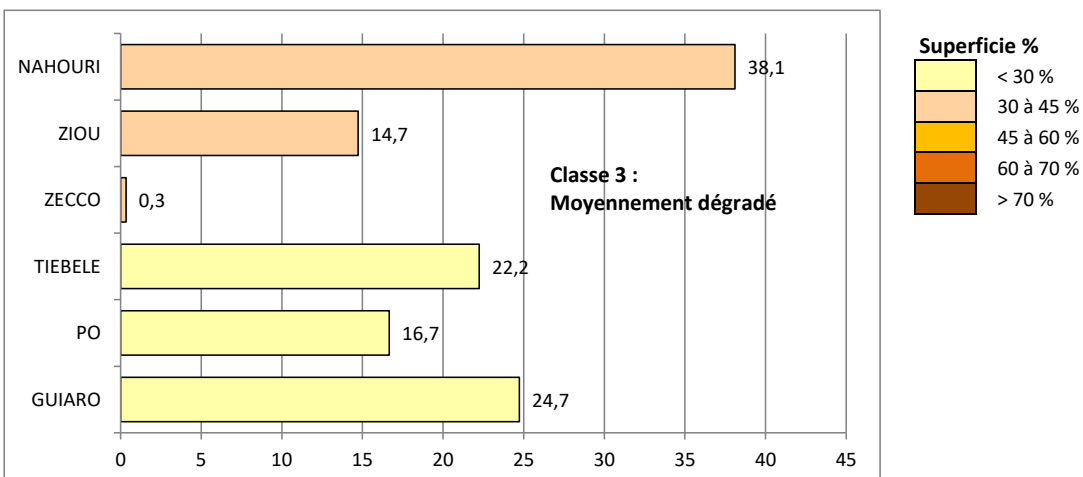

## Thème 02 : Sol

Critère 0203 : Dégradation des terres

Indicateur 020301 : Proportion des terres selon le niveau de dégradation\*

Source : Carte d'occupation 2021, d'après images satellites haute résolution

© SINAP-N Janvier 2023

\* Classes de dégradation selon la nomenclature INERA/BUNASOLS

## SYSTÈME D'INFORMATION ETD'ALERTE PRECOCES POUR LE NAHOURI (SINAP-N)

### Thème 02 : Sol

Critère 0203 : Dégradation des terres

Indicateur 020301 : Proportion des terres selon le niveau de dégradation\*

Source : Carte d'occupation 2021, d'après images satellites haute résolution