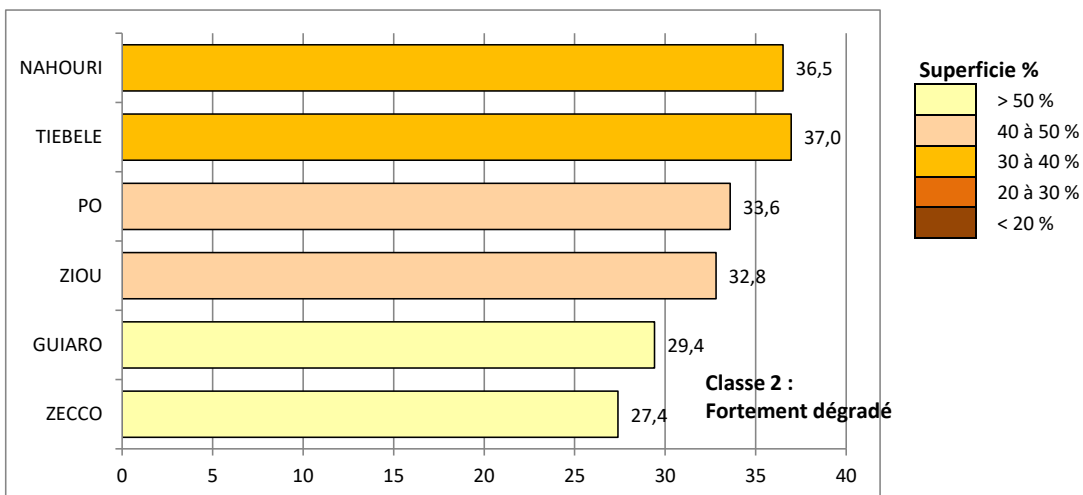

## Thème 02 : Sol

Critère 0203 : Dégradation des terres

Indicateur 020301 : Proportion des terres selon le niveau de dégradation\*

Source : Carte d'occupation 2021, d'après images satellites haute résolution

© SINAP-N Janvier 2023

\* Classes de dégradation selon la nomenclature INERA/BUNASOLS

### Thème 02 : Sol

Critère 0203 : Dégradation des terres

Indicateur 020301 : Proportion des terres selon le niveau de dégradation\*

Source : Carte d'occupation 2021, d'après images satellites haute résolution