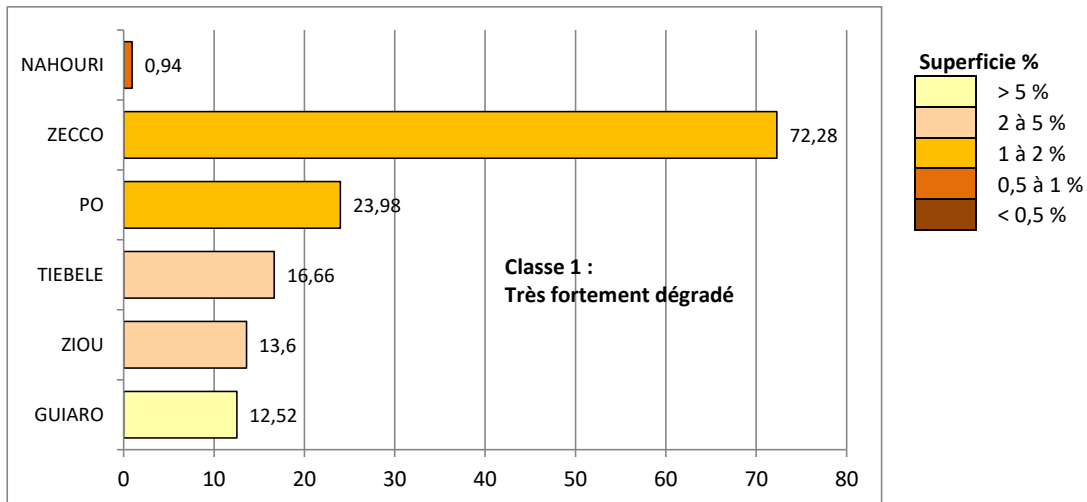

## Thème 02 : Sol

Critère 0203 : Dégradation des terres

Indicateur 020301 : Proportion des terres selon le niveau de dégradation\*

Source : Carte d'occupation 2021, d'après images satellites haute résolution

© SINAP-N Janvier 2023

\* Classes de dégradation selon la nomenclature INERA/BUNASOLS

### Thème 02 : Sol

Critère 0203 : Dégradation des terres

Indicateur 020301 : Proportion des terres selon le niveau de dégradation\*

Source : Carte d'occupation 2021, d'après images satellites haute résolution