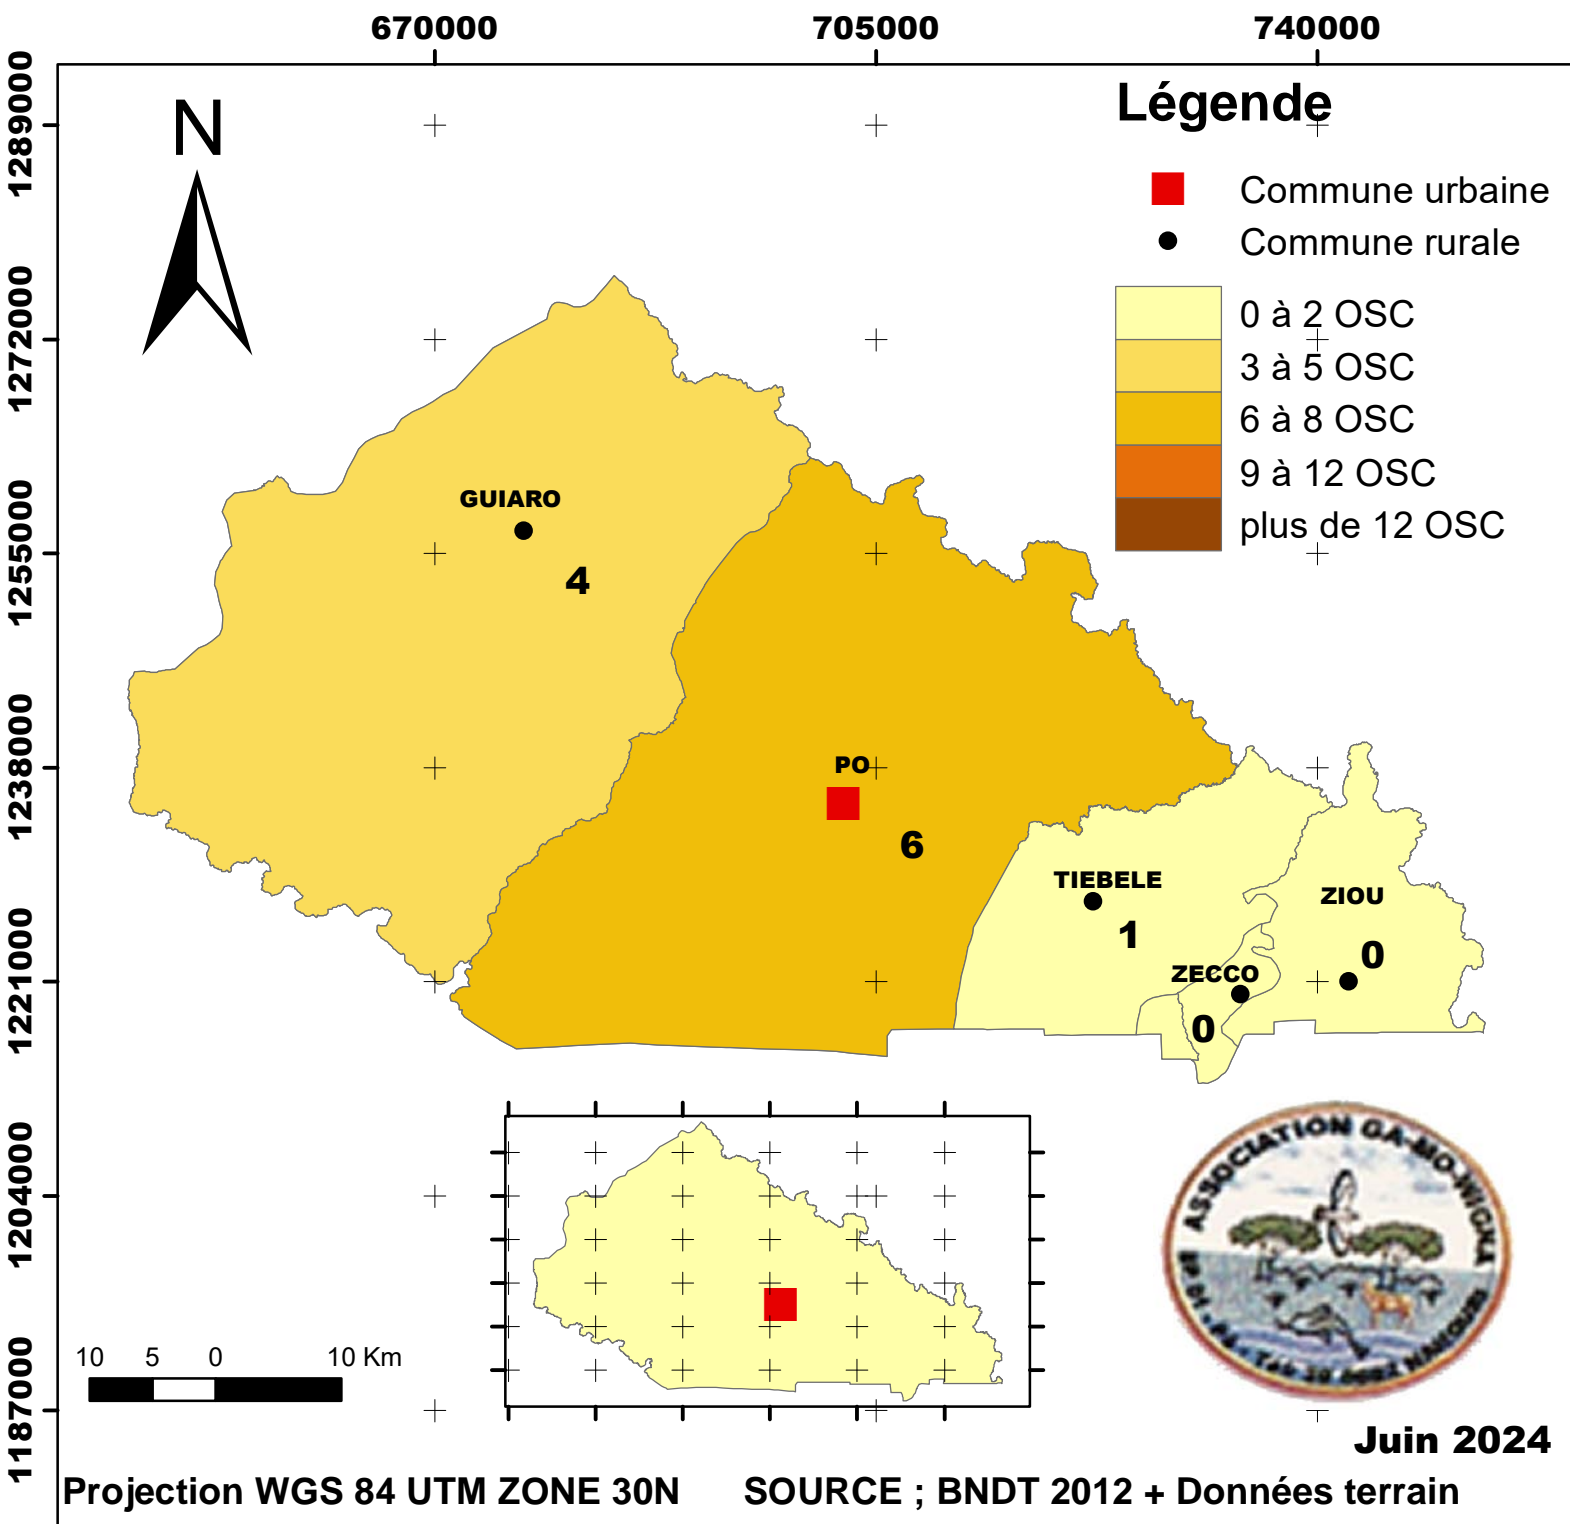

Système d'information et d'alerte précoce pour le Nahouri (SINAP-N)

Thème 01: Cadre stratégique en matière d'environnement et de développement durable.

Critère 0101: Plaidoyer, sensibilisation et éducation

Indicateur 010102 : Nombre d'OSC et d'IST intervenant dans la Province du Nahouri

L'indicateur 010102 représenté par deux cartes communales et provinciales pour les paramètres suivantes:

Nombre d'OSC intervenants dans la province du Nahouri

Nombre d'IST intervenants dans la province du Nahouri

Systeme d'information et d'alerte precoce pour le Nahouri (SINAP-N)

Thème 01: Cadre strategique en matiere d'environnement et de developpement durable.

Critere 0101: Plaidoyer, sensibilisation et education

Indicateur 010102 : Nombre d'OSC et d'IST intervenant dans la Province du Nahouri

L'indicateur 010102 represente par deux cartes communales et provinciales pour les parametres suivantes: